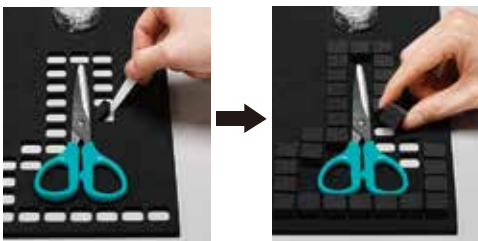

はじめよう！「整理整頓」。

か た づ け
ツール整理
ブロック マ ス

キレイを保つ 整理ブロック

「ツール整理ブロック かたづけマス」はツールの定位置を作ること、散らかりやすいツールをキレイに整理整頓できるブロックです。使い方は簡単！パズル感覚でブロックを差し込むだけ。自分好みのレイアウトを組んで、楽しく整理整頓を始めましょう！

「かたづけマス」は、 こんなところで活躍！

Before

After

散らかりやすい引き出しの整理に

工具などの定位置管理に

オフィスの共有物置き場に

ブロックを差し替えれば、 何度でもレイアウト変更可能！

一度設置した後に収納するモノが変わっても、
ブロックの位置を変えるだけで、
いつでも自由にレイアウトを変更できます。

使い方カンタン！

ベースを取り除いて

ブロックを差し込むだけ！

ベースシート 1枚
(336マス)